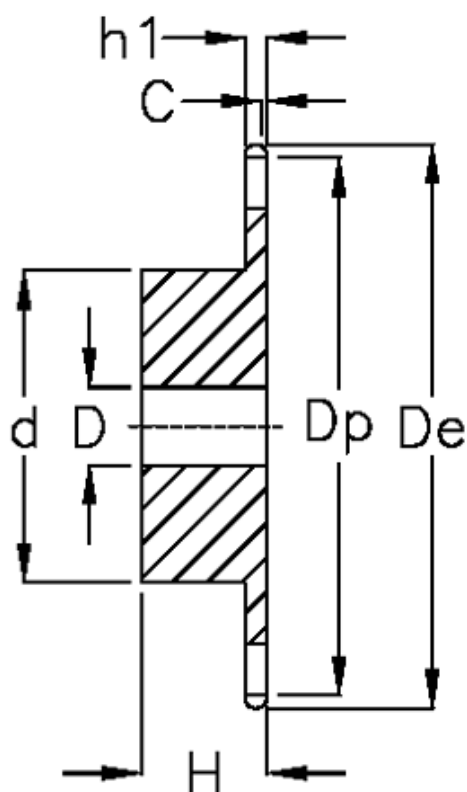

Varenummer: 616011008023
Beskrivelse: Navhjul 16 B-1 Z=23 simplex
forboret

Mål

Antal tænder	= 23
C	= 2.5
d	= 110
D	= $20 \pm 0,5$
De	= 197.5
Dp	= 186.53
For kædebetegnelse	= 16 B-1
For kæde størrelse	= 1" x 17,02 mm

H	= 50
h1	= 16.2